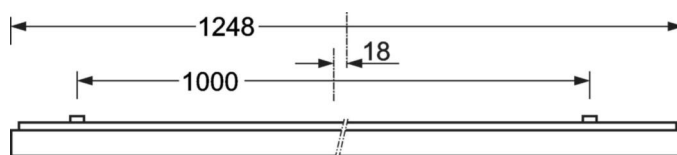

## Оптика

Оснастка	LED, цветопередача/оттенок света CRI ≥ 80 / 3000K
Допуск для координаты цветности (MacAdam)	3SDCM
Фотобиологическая безопасность (светильник)	RGO
Номинальный световой поток	3194lm
Срок службы LED	100000h L80/B10 (Tq 25°C), 50000h L90/B50 (Tq 25°C)
светоотдача светильников	128lm/W
UGR поп./вдоль	18.4 / 18.7

## DEEP-LINK

<https://www.regiolux.de/ru/article/65713016170>

Ссылка	LED 3200lm 830
ηLB	100 %
Φ ↓/↑	100 % / 0 %
UGR поп./вдоль дисплей	18.4 / 18.7
	65° < 3000cd/m²

**Механика**

цвет корпуса	белый стандартный для электротехники RAL 9016
размеры (LxWxH/DxH)	1248mm x 239mm x 62mm
вес (нетто)	5kg
Cable entry KE (X/Y)	0mm/0mm
Вид монтажа	Потолочная одиночная установка, Монтаж потолочных магистралей

**размеры**

L	1248 mm	Длина
B	239 mm	Ширина
H	62 mm	Высота
A1	1000 mm	Расстояние между точками крепежа при одиночной установке
A3	248 mm	Расстояние между точками крепежа между светильниками в световой п
A4	125 mm	Расстояние между точками крепежа (ширина)
X	0 mm	Расстояние от ввода проводов до середины светильника по оси X (вдо
Y	0 mm	Расстояние от ввода проводов до середины светильника по оси Y (поп