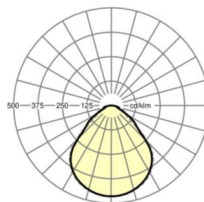

параметры

номер заказа	65713016170
код EAN	4020863478972
номер таможенного тарифа	94051190
Знак прохождения контроля	IP 20, класс защиты I, для рабочих мест за дисплеем 65° < 3000, ENEC10 VDE, F, Indoor, CE
Степень ударопрочности IK	IK03
Температура окружающая	ta 25°C
Особые свойства	Готовность к IoT «Ready for IoT»
Гарантийный срок	5 лет
Государственные программы поддержки	BEG - государственные субсидии для энергосберегающих зданий (действительна только для Германии)

электротехника

Балласт	Электронный драйвер DALI2 (1 штука)
Мощность системы	25W
сетевое напряжение	230V/50Hz
автоматический предохранитель (пусковой ток)	13 штук/B10, 24 штук/B16, 25 штук/C10, 40 штук/C16
класс энергосбережения/Источник света	C

Оптика

Оснастка	LED, цветопередача/оттенок света CRI ≥ 80 / 3000K
Допуск для координаты цветности (MacAdam)	3SDCM
Фотобиологическая безопасность (светильник)	RGO
Номинальный световой поток	3194lm
Срок службы LED	100000h L80/B10 (Tq 25°C), 50000h L90/B50 (Tq 25°C)
светоотдача светильников	128lm/W
UGR поп./вдоль	18.4 / 18.7

DEEP-LINK

<https://www.regiolux.de/ru/article/65713016170>