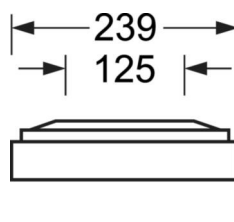

## DEEP-LINK

<https://www.regiolux.de/ru/article/65713016170>

Ссылка	LED 3200lm 830
ηLB	100 %
Φ ↓/↑	100 % / 0 %
UGR поп./вдоль дисплей	18.4 / 18.7
	65° < 3000cd/m²

**Механика**

цвет корпуса	белый стандартный для электротехники RAL 9016
размеры (LxWxH/DxH)	1248mm x 239mm x 62mm
вес (нетто)	5kg
Cable entry KE (X/Y)	0mm/0mm
Вид монтажа	Потолочная одиночная установка, Монтаж потолочных магистралей

**размеры**

L	1248 mm	Длина
B	239 mm	Ширина
H	62 mm	Высота
A1	1000 mm	Расстояние между точками крепежа при одиночной установке
A3	248 mm	Расстояние между точками крепежа между светильниками в световой п
A4	125 mm	Расстояние между точками крепежа (ширина)
X	0 mm	Расстояние от ввода проводов до середины светильника по оси X (вдо
Y	0 mm	Расстояние от ввода проводов до середины светильника по оси Y (поп